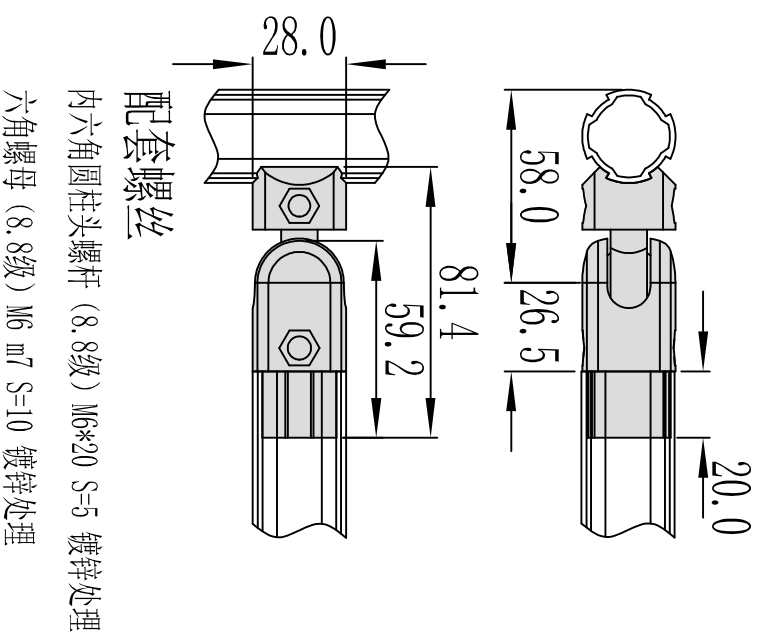

# 180° 固定内接头 DYJ28-B07

三代线棒180°可变角度结构的内置接头，适用于另一方向任意角度的结构设计，螺丝锁紧后固定角度。

名称	180° 固定内接头
型号	DYJ28-B07
重量	105g
表面处理	喷砂
包装材料	115套/箱 铝合金 ADC12