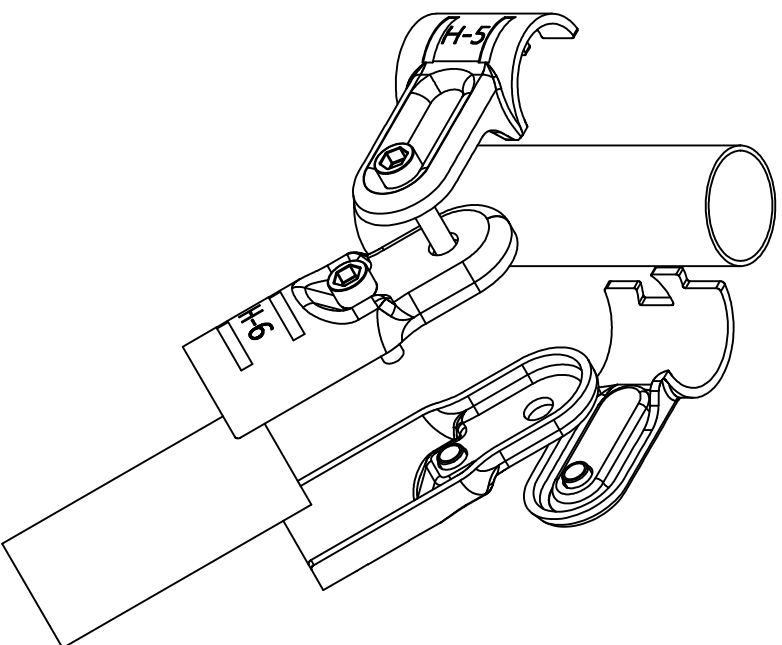

# 精益管连接片 H-5P/5D

## 安装示意图

名称

型号

材质

表面

精益管连接片 H-5P/5D SPHC 黑色电泳/银色镀铬

用于组装成HJ-7。