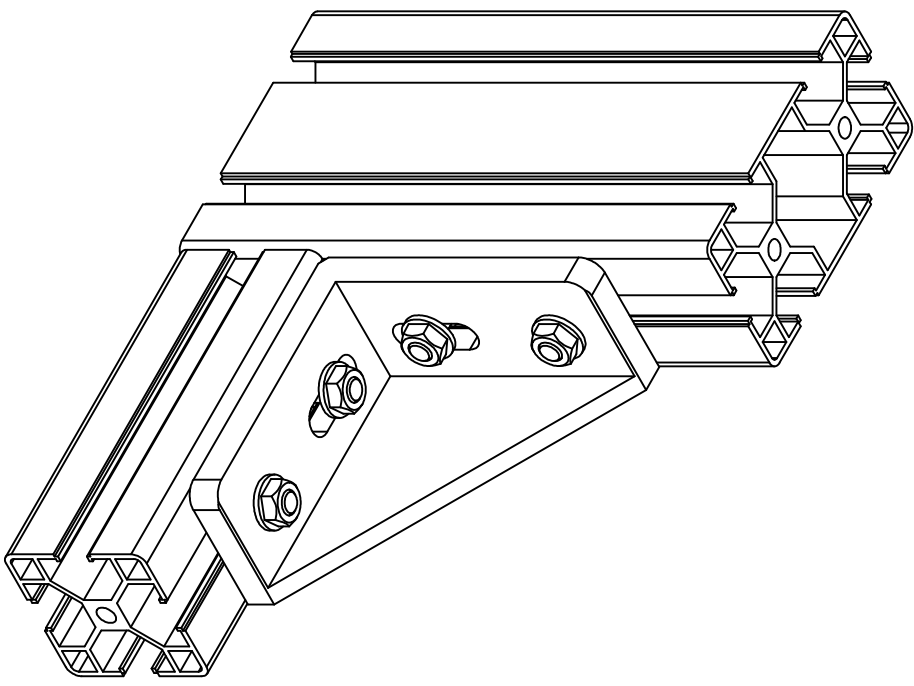

欧标铝型材 40*80

安装示意图

名称 型号 材质 表面 米重

欧标铝型材 40*80 6063T6 哑光氧化 1.83kg

欧标型材产品常用的加强型型材。