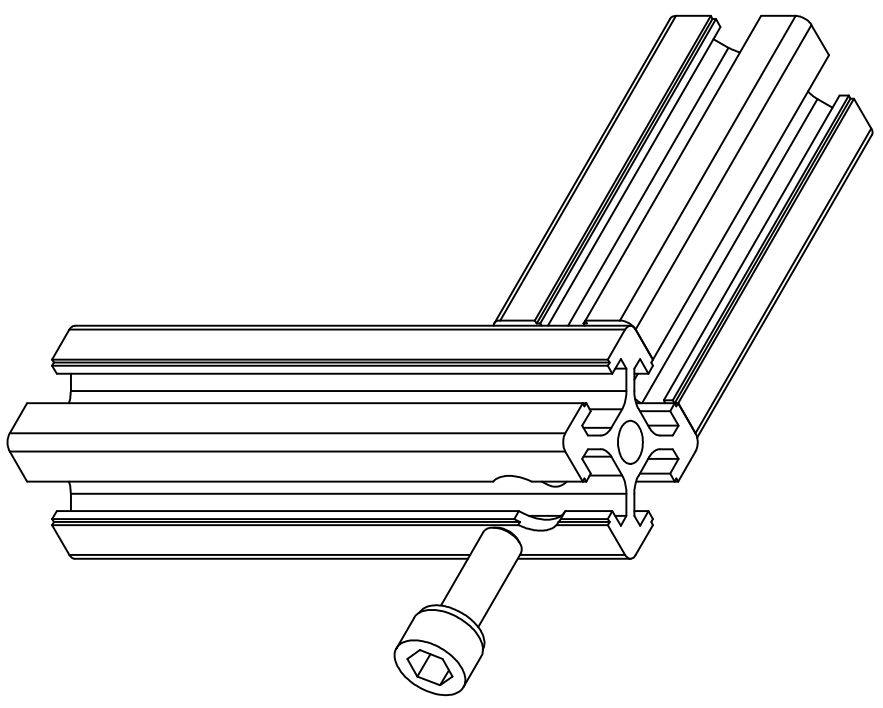

# 欧标铝型材 20\*20

## 安装示意图

名称      型号      材质      表面      米重

欧标铝型材      20\*20      6063T6      哑光氧化      460g

用于铝合金型材小巧型产品的搭建。