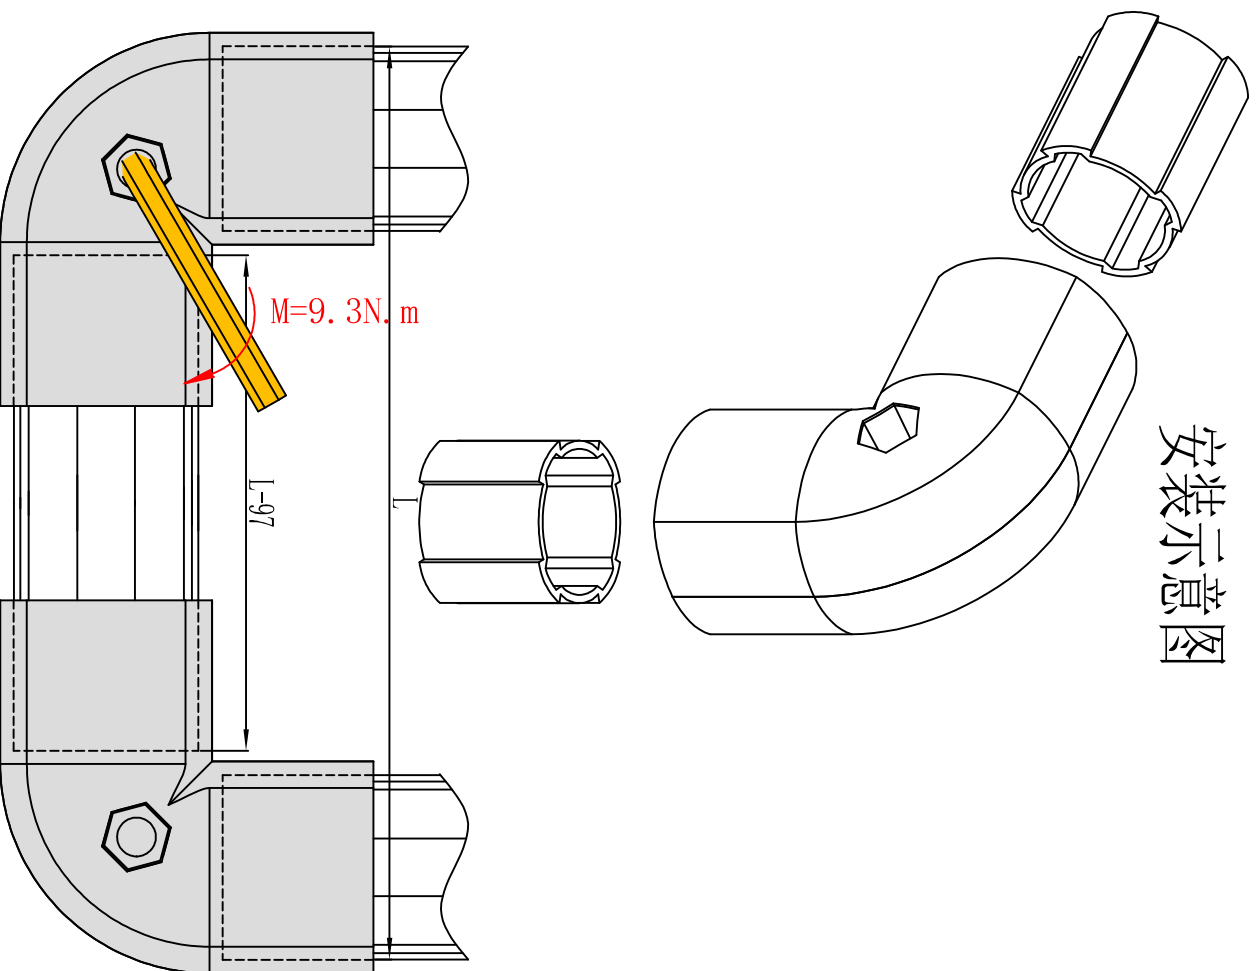

安装示意图

名称 型号 材质 表面 单重

90° 外接头 DYJ43-A15 ADC12 喷砂 280g

三代Φ43精益管L型90°结构的连接外接头。