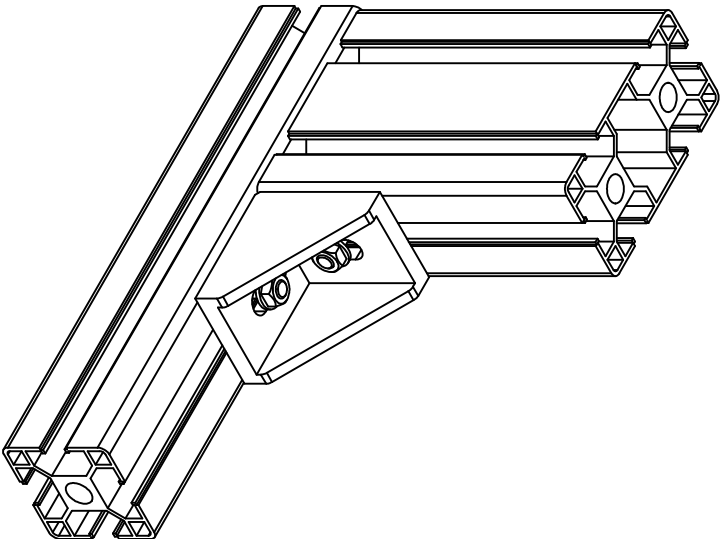

欧标铝型材 30*60

安装示意图

名称 型号 材质 表面 米重

欧标铝型材 30*60 6063T6 哑光氧化 1.2kg

用于铝合金型材小巧型产品的搭建。