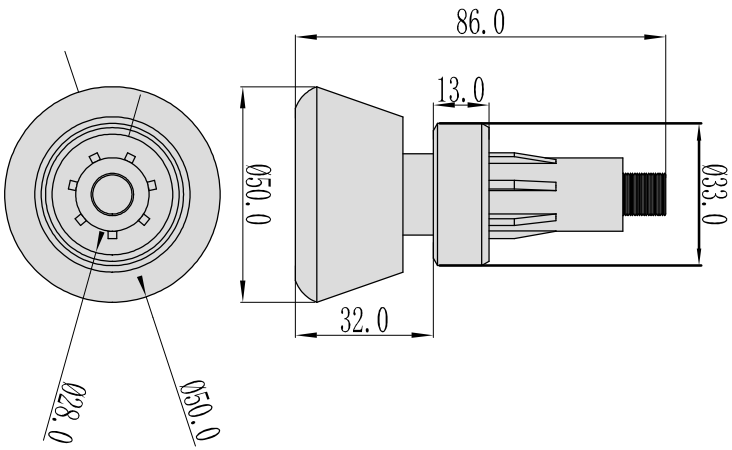

# 大橡胶地脚 DY-04

名称 型号 材质 表面 单重

大橡胶地脚 DY-04 橡胶+碳钢CS 黑色 99.5g

### 安装示意图

用于一、二代精益管产品支脚的高度微调。