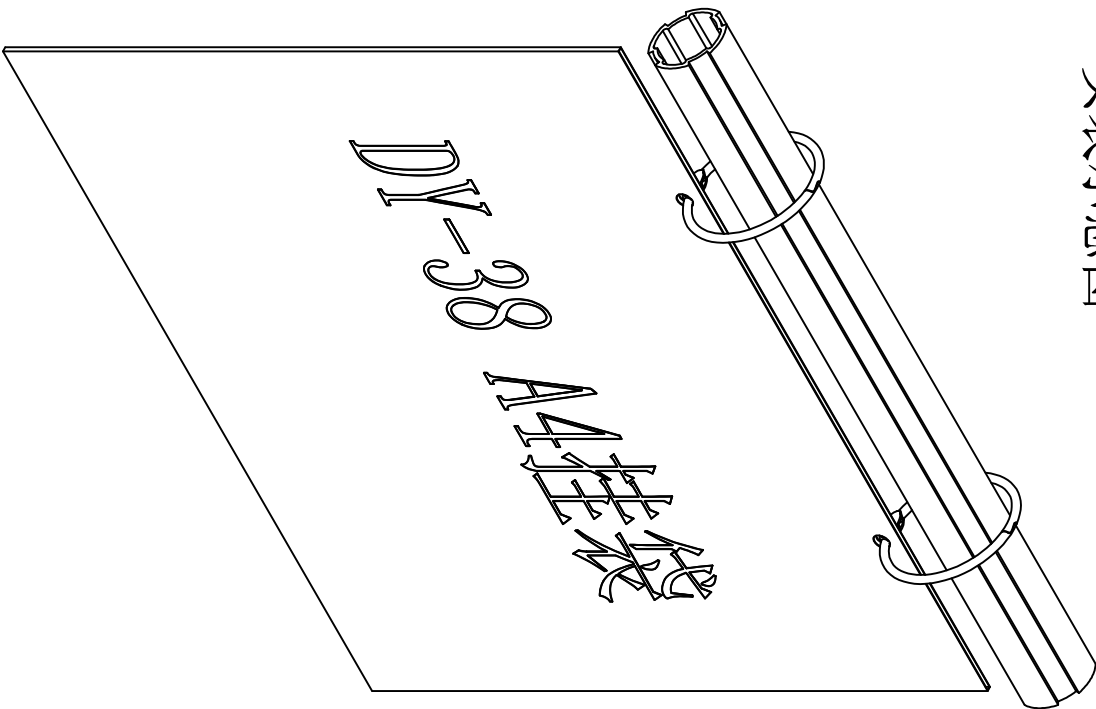

# DYE28-06 吊牌挂环

安装示意图

名称 型号 材质 表面 单重

吊牌挂环 DYE28-06 碳钢CS 镀锌 7g

$\phi 28$ 精益管上吊挂多张工艺卡，方便翻页浏览的固定件。