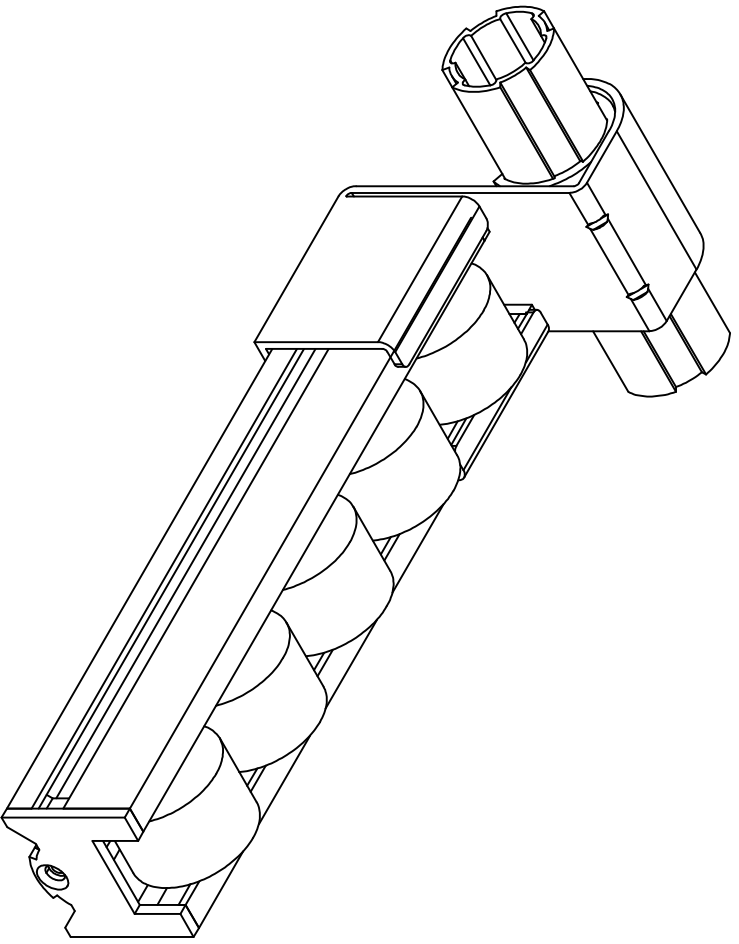

# DYL-P40ADW 流利条定位器

## 安装示意图

名称	型号	材质	表面	单重
----	----	----	----	----

流利条定位器 DYL-P40ADW CS 白锌 212.2g

4035铝合金流利条系列与三代Φ28精益管连接的低接头,需要与40定位器防磨套配合使用,前端圆弧设计更利于料箱的流出。