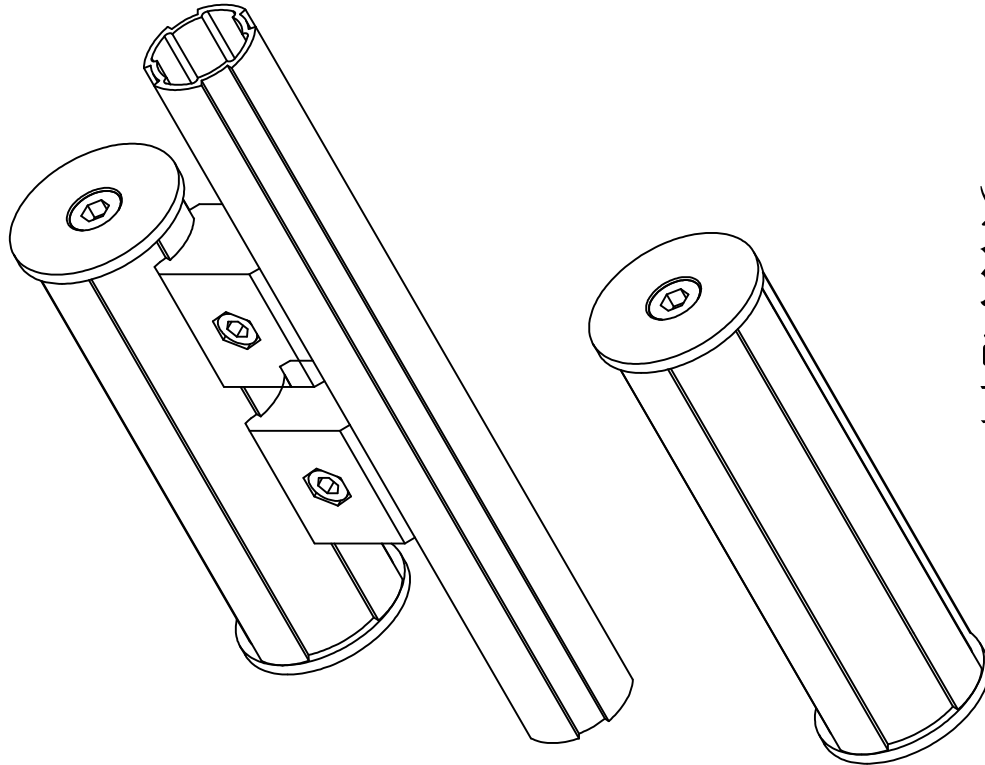

DYE28-15-W0.5 配重条

安装示意图

名称 型号 材质 表面 单重

配重条 DYE28-15-W0.5 6063T6 氧化 0.5kg

三代产品中充当砝码提供重力。