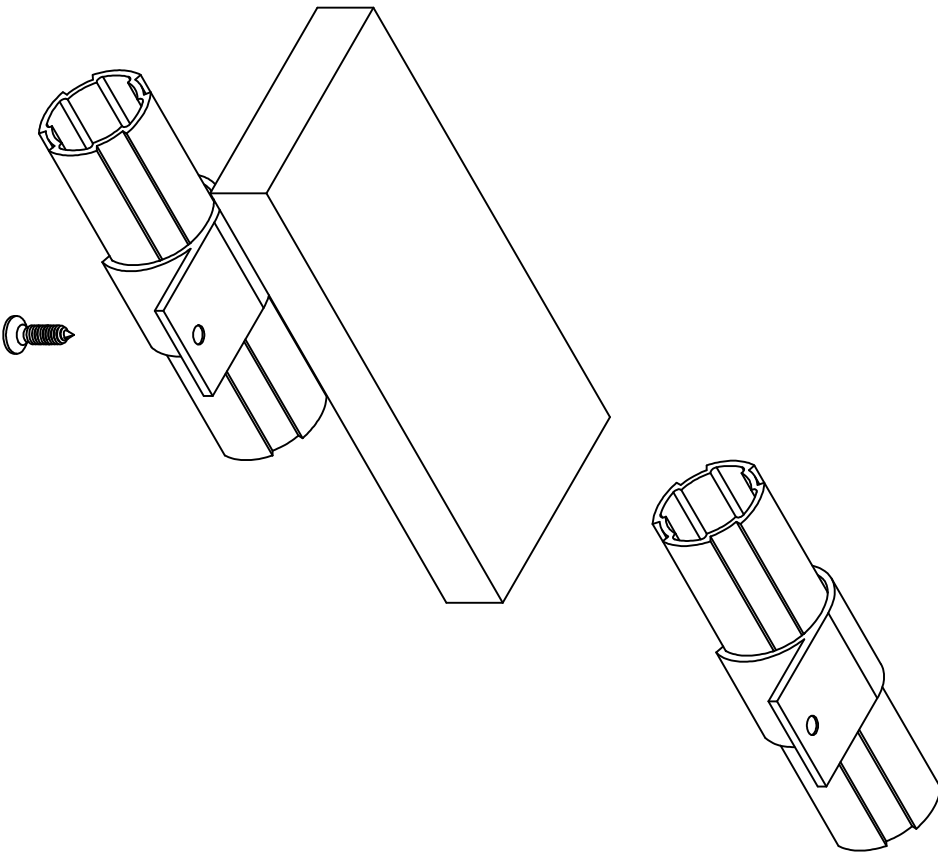

# DYE28-01 台面固定卡扣

名称 型号 材质 表面 单重

台面固定卡扣 DYE28-01 6063T6 喷砂 13g

安装示意图

三代精益管台面板固定专用连接卡扣。