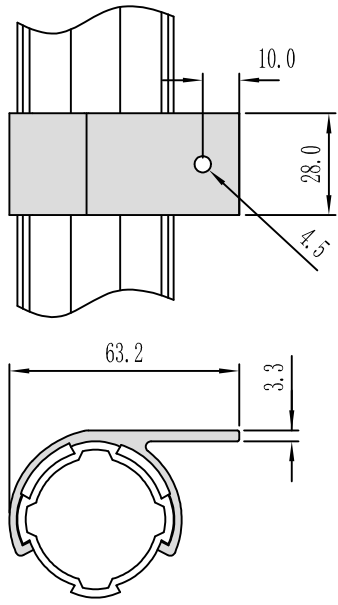

# 台面固定卡扣 DYE43-01

Plate Fixing Buckle

配套螺丝  
十字槽沉头自攻螺钉M4\*16

三代 $\phi$ 43精益管台面板固定专用连接卡扣。

Special connection clips for fixing 43mm aluminum pipe table tops.

适配 DY43-01A DY43-02A  
管材

名称 Name	台面固定卡扣
型号 Model	DYE43-01
单重 N. W	14g
表面 S. T	喷砂
包装 PKGS	420个/箱
材质 Material	铝合金 6063T6